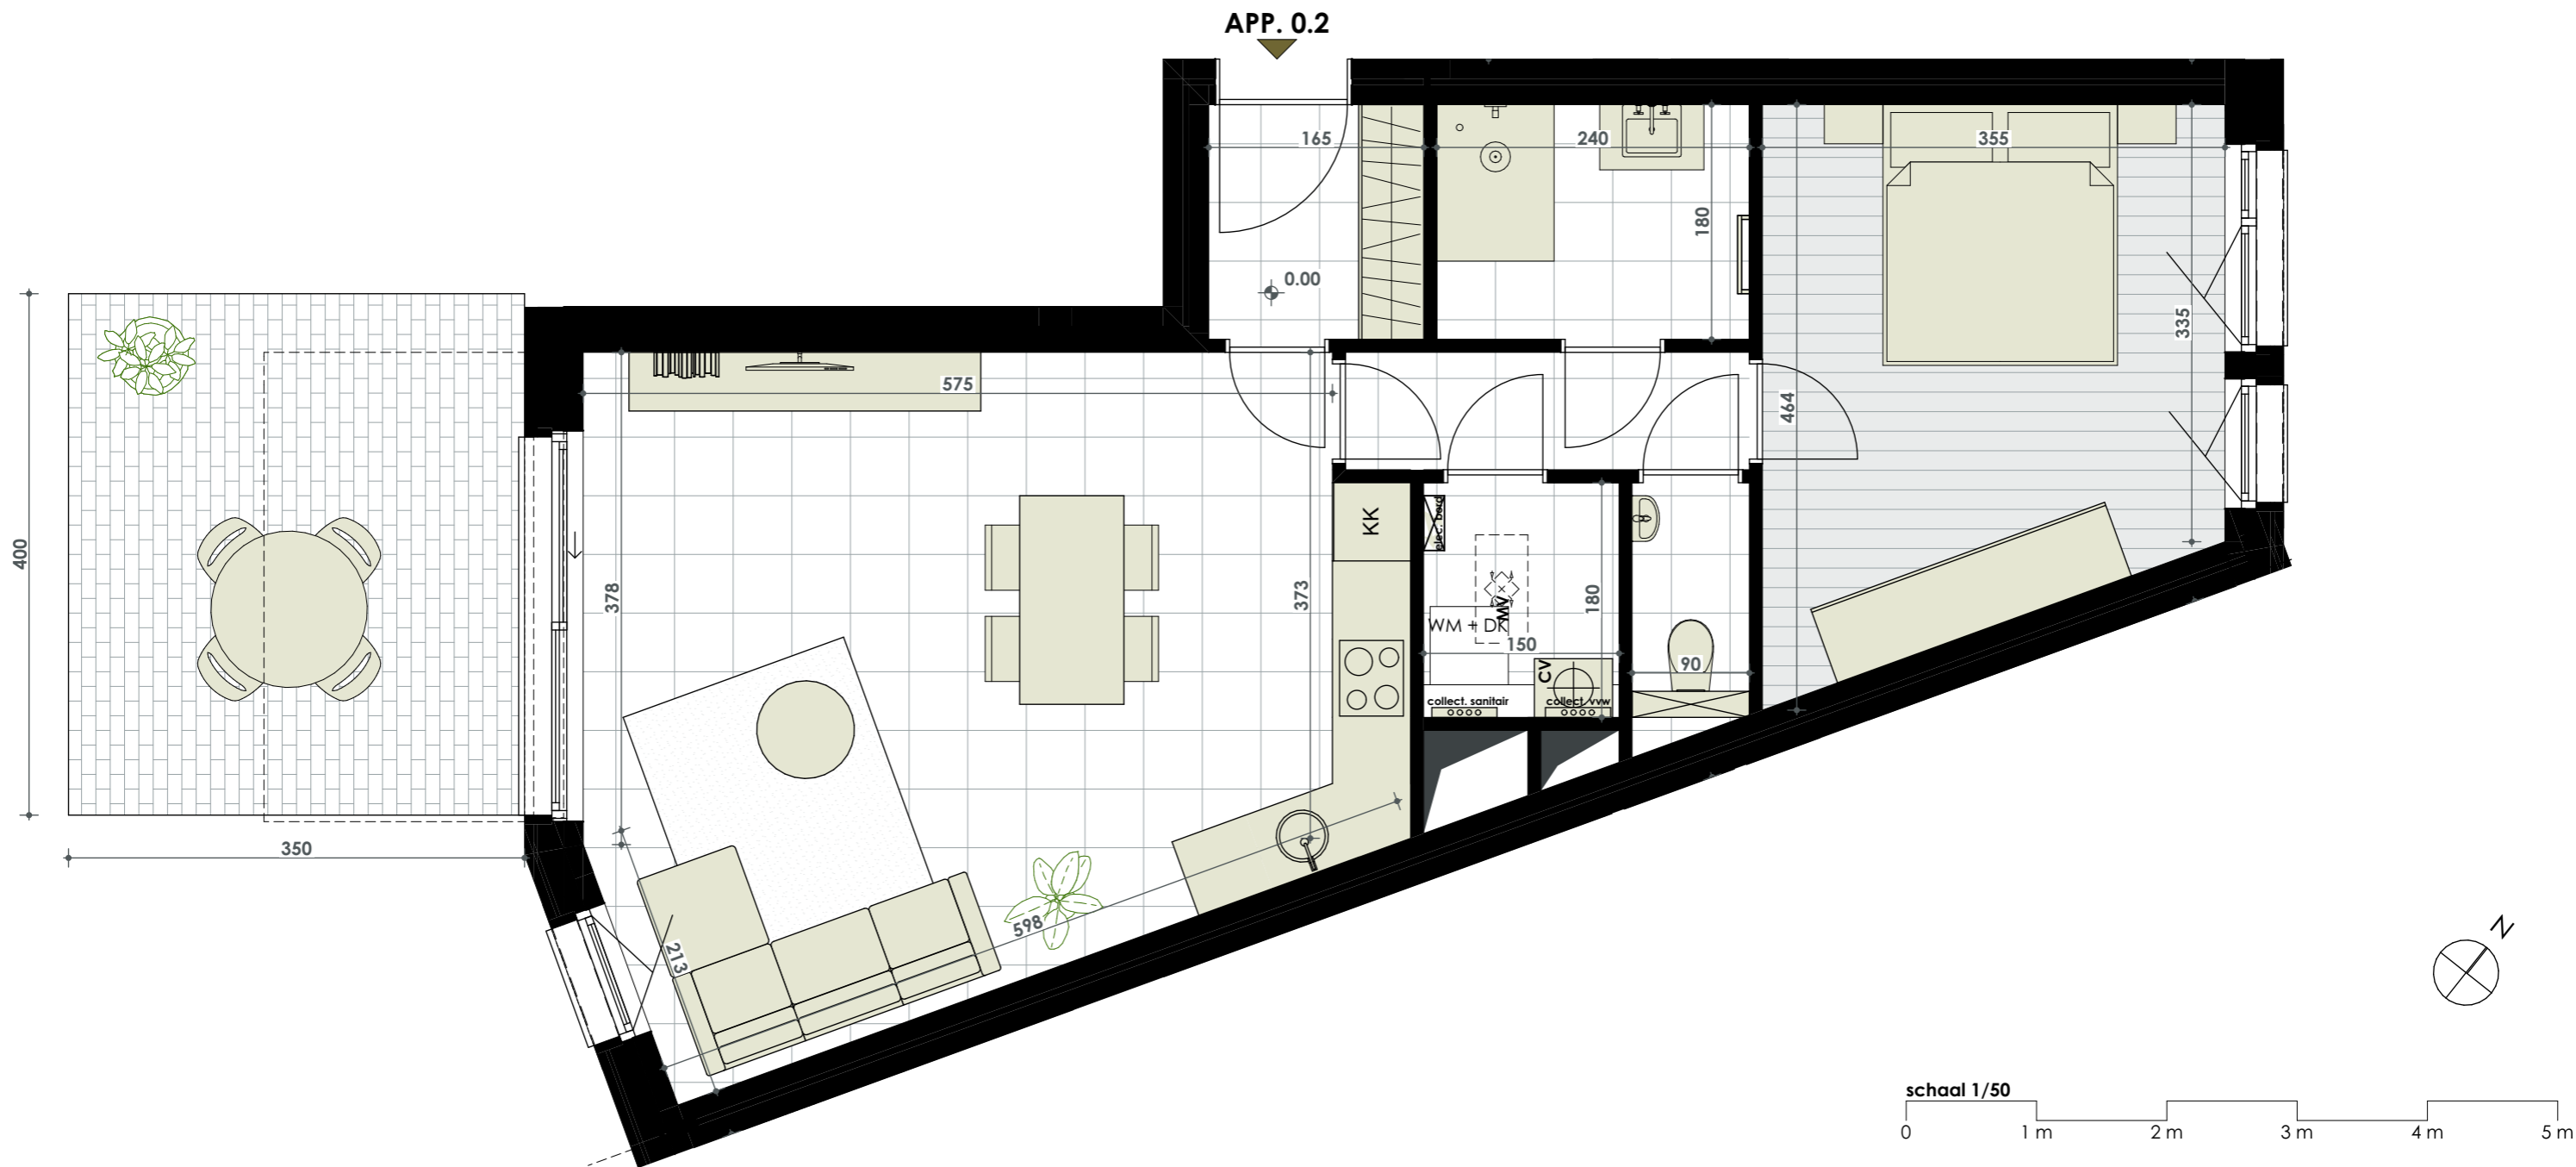

monile

YOUR GREEN ISLAND
IN THE HEART OF EUROPE

appartement - appartement	verdieping - étage
0.2	0
bruto opp. - surface brute	slaapkamer(s) - chambre(s) à coucher
70,42m²	1
badkamer - salle de bain	terras - terrasse
1	14,00m²

Harenberg
1130 HAREN
Brussels Hoofdstedelijk Gewest

0,00
niveau vloer of terras /
niveau sol ou terrasse

1. Deze plattegrond kan eventueel nog worden aangepast naargelang de realisatievereisten.
2. De oppervlaktes en afmetingen, alsook de uitrustingen, het meubilair en de keuken zijn louter illustratief en niet-contractueel.
3. De posities, aantallen en afmetingen van de radiatoren zijn niet weergegeven en worden bepaald door de installateur.