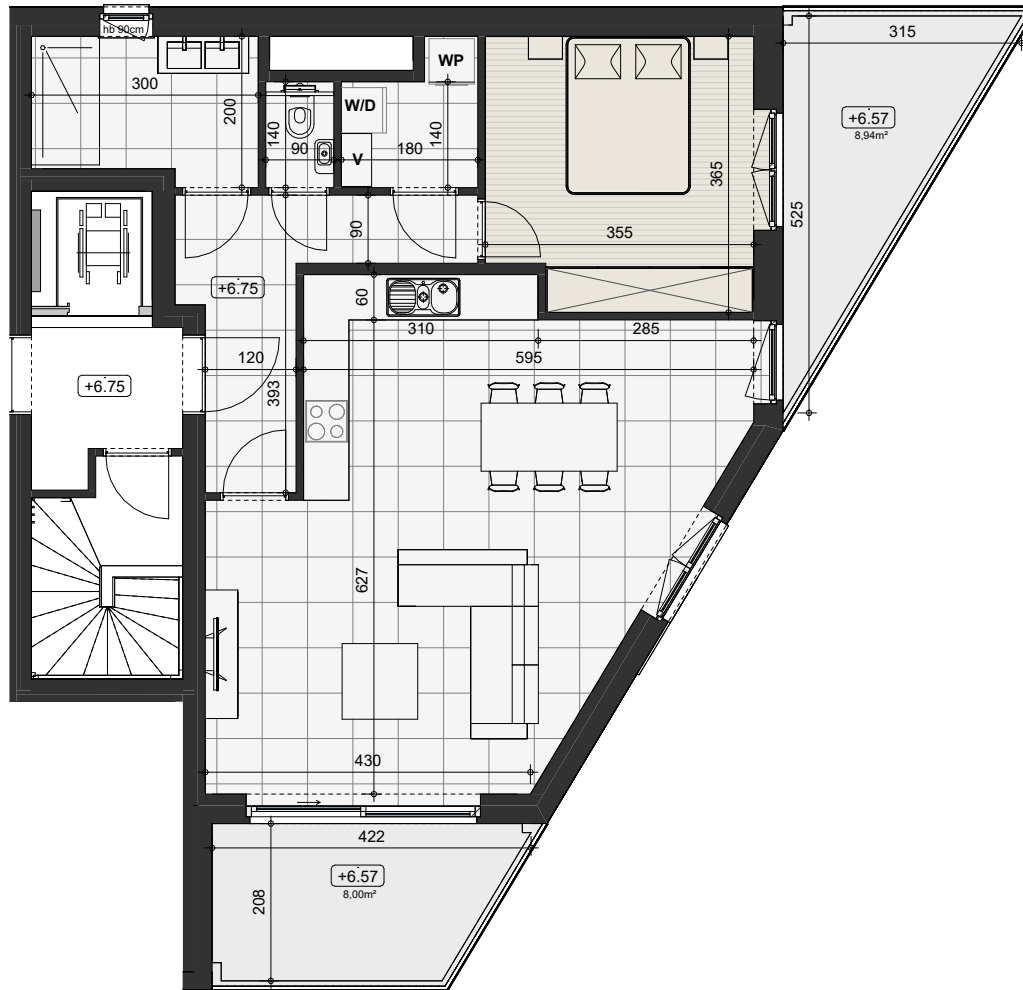

0m 1m 2m 3m 4m 5m

SCHAAL 1/100

-  Tegels
-  Laminaat
-  Terrastegels

hb = hoogte borstwering (in cm)

1. Dit plan en de bepalingen van het verkoopslastenboek zijn steeds samen als 1 geheel te beschouwen.
2. De oppervlaktes en afmetingen, alsook de uitrusting, het meubilair en de keuken zijn louter illustratief en niet-contractueel.
3. De positie en de afmetingen van de toestellen zijn illustratief weergegeven.

APPARTEMENT A 2.1

PLAN

verdieping +2

SITUERING

voorgevel Hogeweg

zijgevel rechts Hogeweg