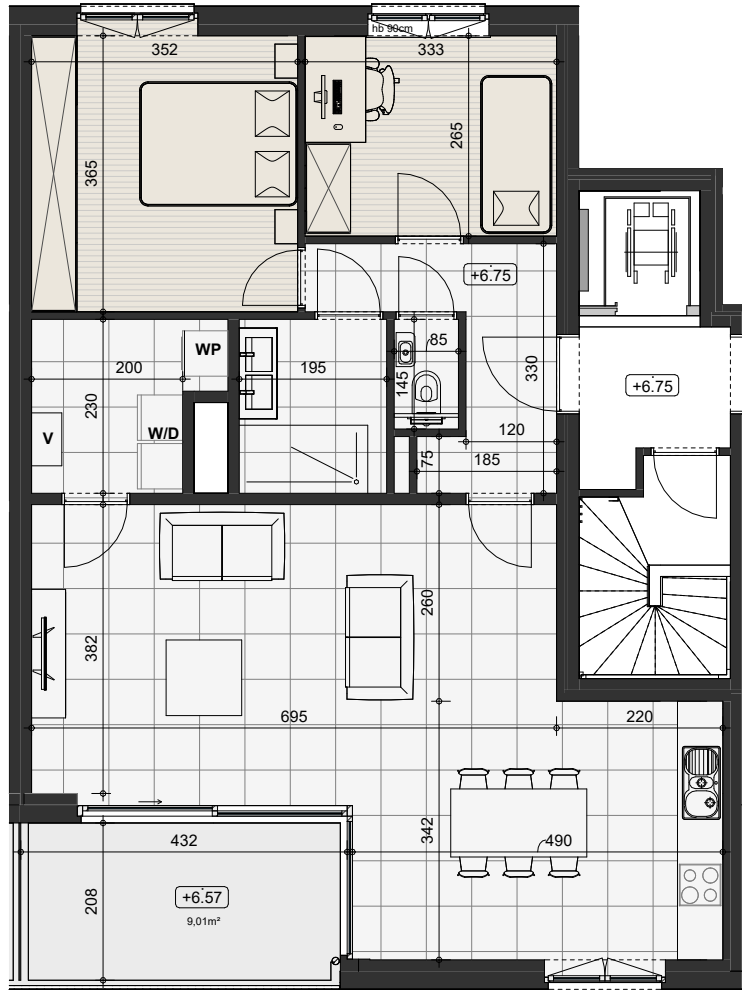

0m 1m 2m 3m 4m 5m

SCHAAL 1/100

 Tegels
 Laminaat
 Terrastegels

hb = hoogte borstwering (in cm)

smarhome
 ruimte voor een nieuw verhaal

1. Dit plan en de bepalingen van het verkoopslastenboek zijn steeds samen als 1 geheel te beschouwen.
2. De oppervlaktes en afmetingen, alsook de uitrusting, het meubilair en de keuken zijn louter illustratief en niet-contractueel.
3. De positie en de afmetingen van de toestellen zijn illustratief weergegeven.

PRISMA
 ARCHITECTEN

BOUDEWIJNLAAN 133
9300 AALST

APPARTEMENT

A 2.2

2

1

93,99m²

9,01m²

PLAN

verdieping +2

SITUERING

voorgevel Hogeweg

achtergevel Hogeweg