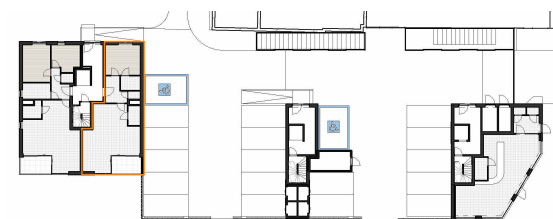

0m 1m 2m 3m 4m 5m

SCHAAL 1/100

Tegels
Laminaat
Terrastegels

hb = hoogte borstwering (in cm)

ruimte voor een nieuw verhaal

1. Dit plan en de bepalingen van het verkoopslastenboek zijn steeds samen als 1 geheel te beschouwen.
2. De oppervlaktes en afmetingen, alsook de uitrusting, het meubilair en de keuken zijn louter illustratief en niet-contractueel.
3. De positie en de afmetingen van de toestellen zijn illustratief weergegeven.

PRISMA
ARCHITECTEN

BOUDEWIJNLAAN 133
9300 AALST

APPARTEMENT B 0.1

PLAN

gelijkvloers

SITUERING

voorgevel Hogeweg

achtergevel Hogeweg