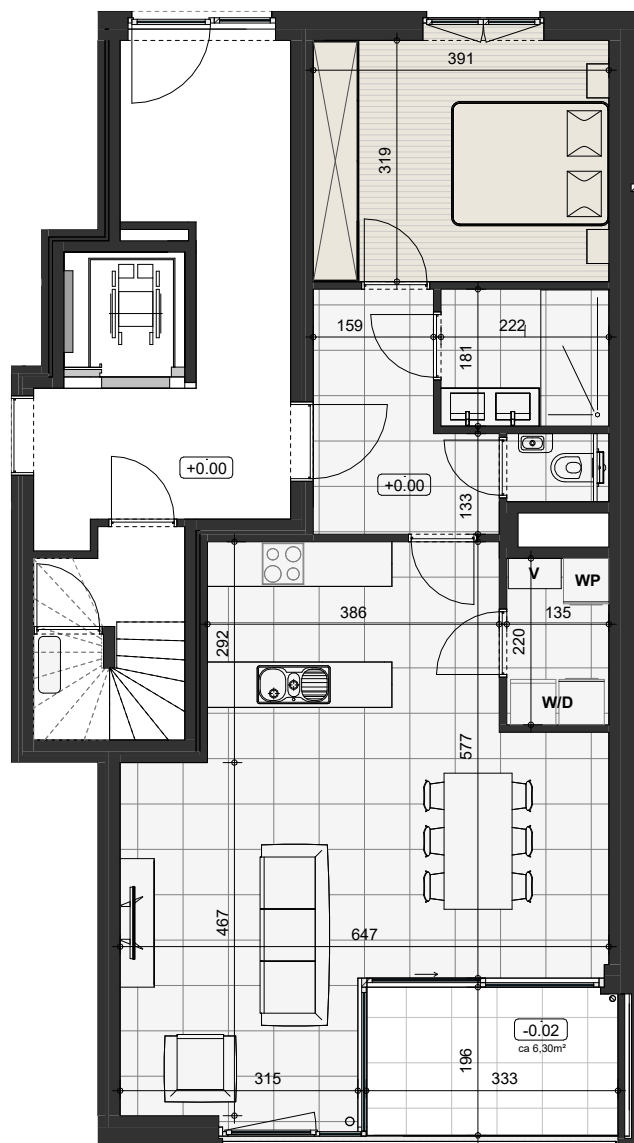

0m 1m 2m 3m 4m 5m

SCHAAL 1/100

Tegels
Laminaat
Terrastegels

hb = hoogte borstwering (in cm)

ruimte voor een nieuw verhaal

1. Dit plan en de bepalingen van het verkoopslastenboek zijn steeds samen als 1 geheel te beschouwen.
2. De oppervlaktes en afmetingen, alsook de uitrusting, het meubilair en de keuken zijn louter illustratief en niet-contractueel.
3. De positie en de afmetingen van de toestellen zijn illustratief weergegeven.

PRISMA
ARCHITECTEN

BOUDEWIJNLAAN 133
9300 AALST

APPARTEMENT B 0.1

PLAN

gelijkvloers

SITUERING

voorgevel Hogeweg

achtergevel Hogeweg