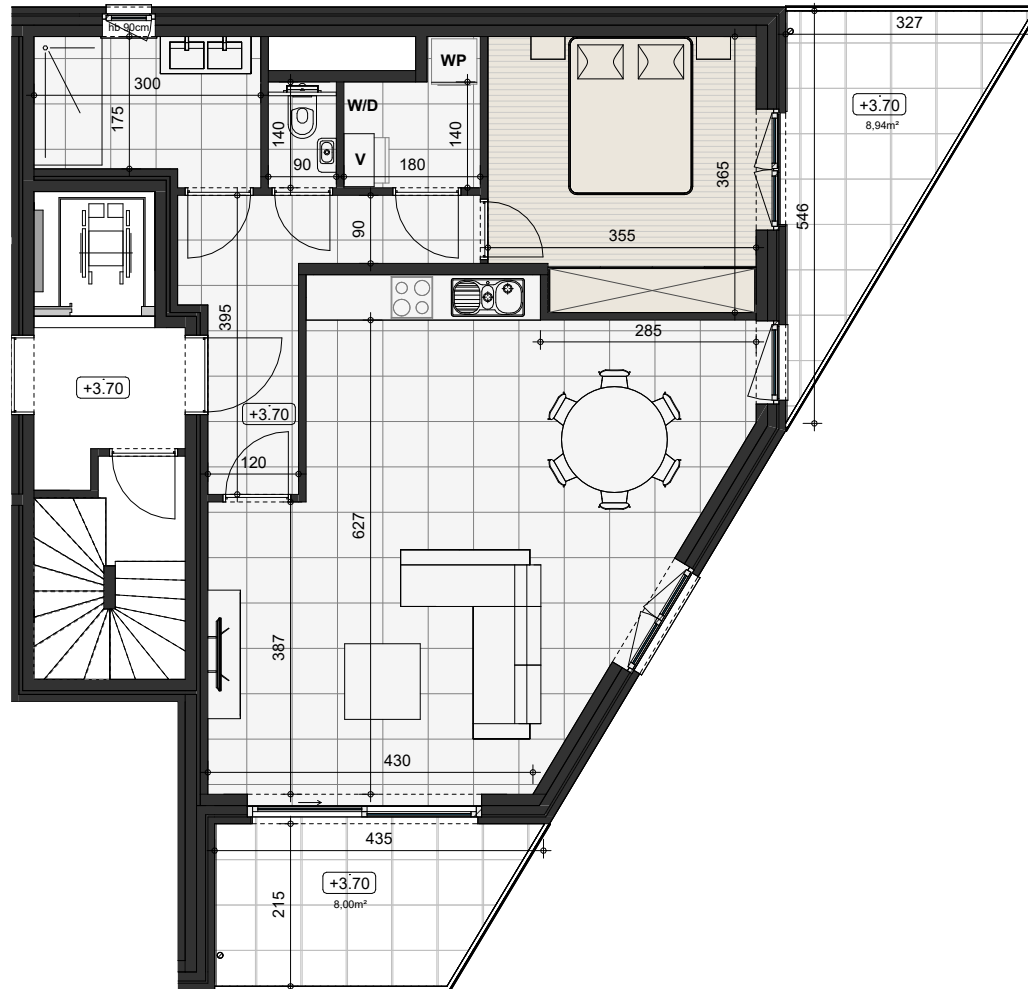

0m 1m 2m 3m 4m 5m

SCHAAL 1/100

Tegels
Laminaat
Terrastegels

hb = hoogte borstwering (in cm)

smarthome
ruimte voor een nieuw verhaal

1. Dit plan en de bepalingen van het verkoopslastenboek zijn steeds samen als 1 geheel te beschouwen.
2. De oppervlaktes en afmetingen, alsook de uitrusting, het meubilair en de keuken zijn louter illustratief en niet-contractueel.
3. De positie en de afmetingen van de toestellen zijn illustratief weergegeven.

PRISMA
ARCHITECTEN

BOUDEWIJNLAAN 133
9300 AALST

APPARTEMENT A 1.1

1

1

82,58m²

16,94m²

PLAN

verdieping +1

SITUERING

voorgevel Hogeweg

zijgevel rechts Hogeweg