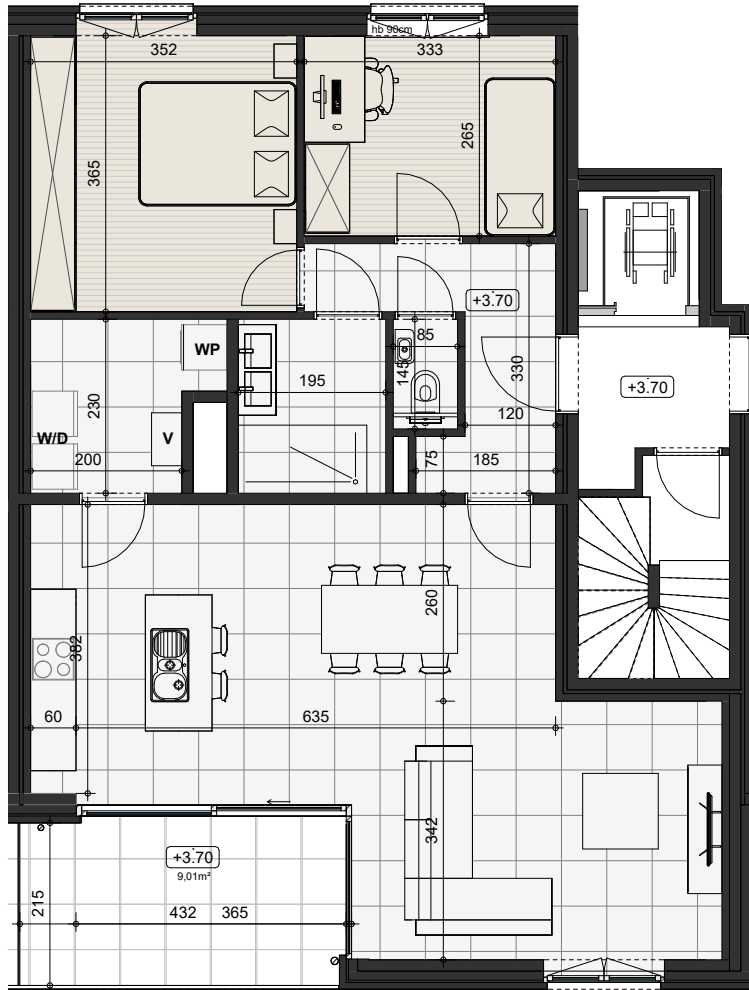

0m 1m 2m 3m 4m 5m

SCHAAL 1/100

 Tegels
Laminaat
Terrastegels

hb = hoogte borstwering (in cm)

smarthome
ruimte voor een nieuw verhaal

1. Dit plan en de bepalingen van het verkoopslastenboek zijn steeds samen als 1 geheel te beschouwen.
2. De oppervlaktes en afmetingen, alsook de uitrusting, het meubilair en de keuken zijn louter illustratief en niet-contractueel.
3. De positie en de afmetingen van de toestellen zijn illustratief weergegeven.

PRISMA
ARCHITECTEN

BOUDEWIJNLAAN 133
9300 AALST

APPARTEMENT

A 1.2

2

1

93,99m²

9,01m²

PLAN

vierdieping +1

SITUERING

voorgevel Hogeweg

achtergevel Hogeweg