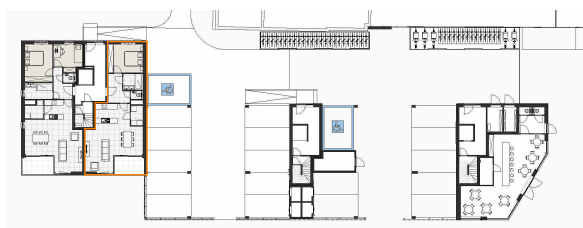

0m 1m 2m 3m 4m 5m

SCHAAL 1/100

Tegels  
Laminaat  
Terrastegels

hb = hoogte borstwing (in cm)

  
**smarthome**  
ruimte voor een nieuw verhaal

1. Dit plan en de bepalingen van het verkoopslastenboek zijn steeds samen als 1 geheel te beschouwen.
2. De oppervlaktes en afmetingen, alsook de uitrusting, het meubilair en de keuken zijn louter illustratief en niet-contractueel.
3. De positie en de afmetingen van de toestellen zijn illustratief weergegeven.

**PRISMA**  
ARCHITECTEN

BOUDEWIJNLAAN 133  
9300 AALST

APPARTEMENT B 0.1

1

1

77,15m<sup>2</sup>

6,30m<sup>2</sup>

PLAN

gelijkvloers

SITUERING

voorgevel Hogeweg

achtergevel Hogeweg