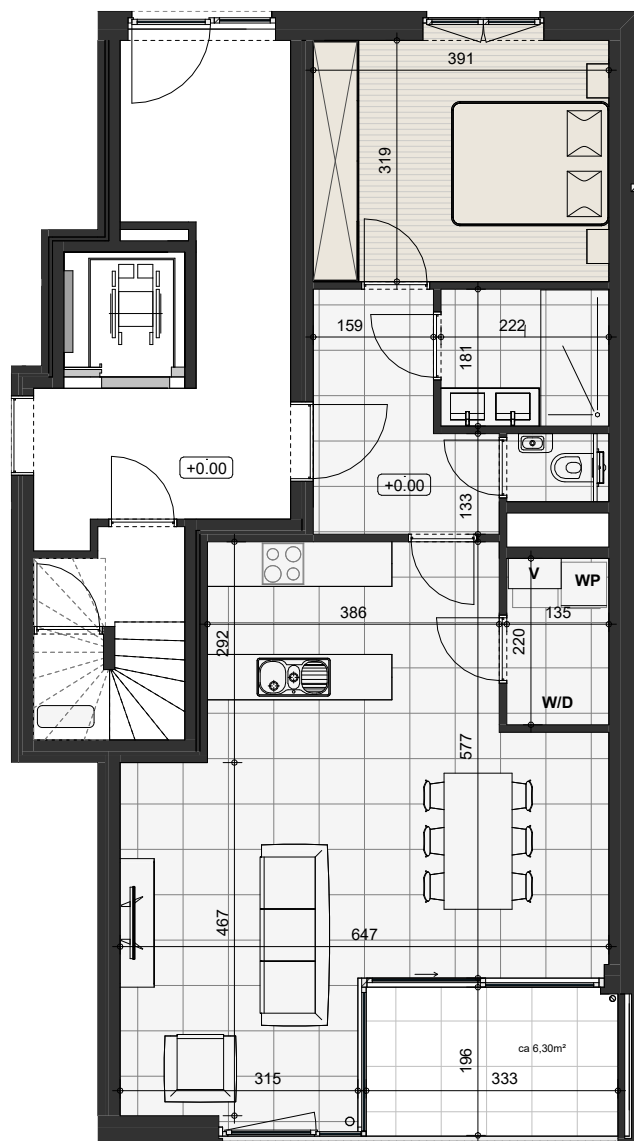

0m 1m 2m 3m 4m 5m

SCHAAL 1/100

Tegels  
Laminaat  
Terrastegels

hb = hoogte borstwing (in cm)

  
**smarthome**  
ruimte voor een nieuw verhaal

1. Dit plan en de bepalingen van het verkoopslastenboek zijn steeds samen als 1 geheel te beschouwen.
2. De oppervlaktes en afmetingen, alsook de uitrusting, het meubilair en de keuken zijn louter illustratief en niet-contractueel.
3. De positie en de afmetingen van de toestellen zijn illustratief weergegeven.

**PRISMA**  
ARCHITECTEN

BOUDEWIJNLAAN 133  
9300 AALST

APPARTEMENT B 0.1

1

1

77,15m<sup>2</sup>

6,30m<sup>2</sup>

PLAN

gelijkvloers

SITUERING

voorgevel Hogeweg

achtergevel Hogeweg