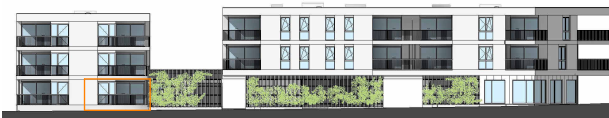

**PRISMA**  
ARCHITECTEN

BOUDEWIJNLAAN 133  
9300 AALST

APPARTEMENT B 0.1

1

1

77,15m<sup>2</sup>

6,30m<sup>2</sup>

PLAN

gelijkvloers

SITUERING

voorgevel Hogeweg

achtergevel Hogeweg