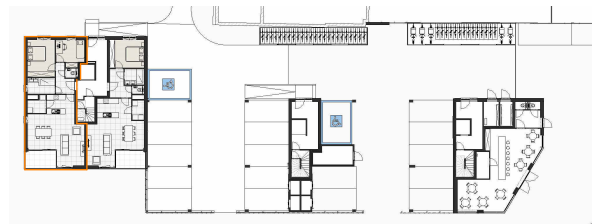

0m 1m 2m 3m 4m 5m

SCHAAL 1/100

 Tegels
 Laminaat
 Terrastegels

hb = hoogte borstwing (in cm)

smarhome
 ruimte voor een nieuw verhaal

1. Dit plan en de bepalingen van het verkoopslastenboek zijn steeds samen als 1 geheel te beschouwen.
2. De oppervlaktes en afmetingen, alsook de uitrusting, het meubilair en de keuken zijn louter illustratief en niet-contractueel.
3. De positie en de afmetingen van de toestellen zijn illustratief weergegeven.

PRISMA
 ARCHITECTEN

BOUDEWIJNLAAN 133
9300 AALST

APPARTEMENT B 0.2

2

1

90,92m²

6,73m²

PLAN

gelijkvloers

SITUERING

voorgevel Hogeweg

achtergevel Hogeweg