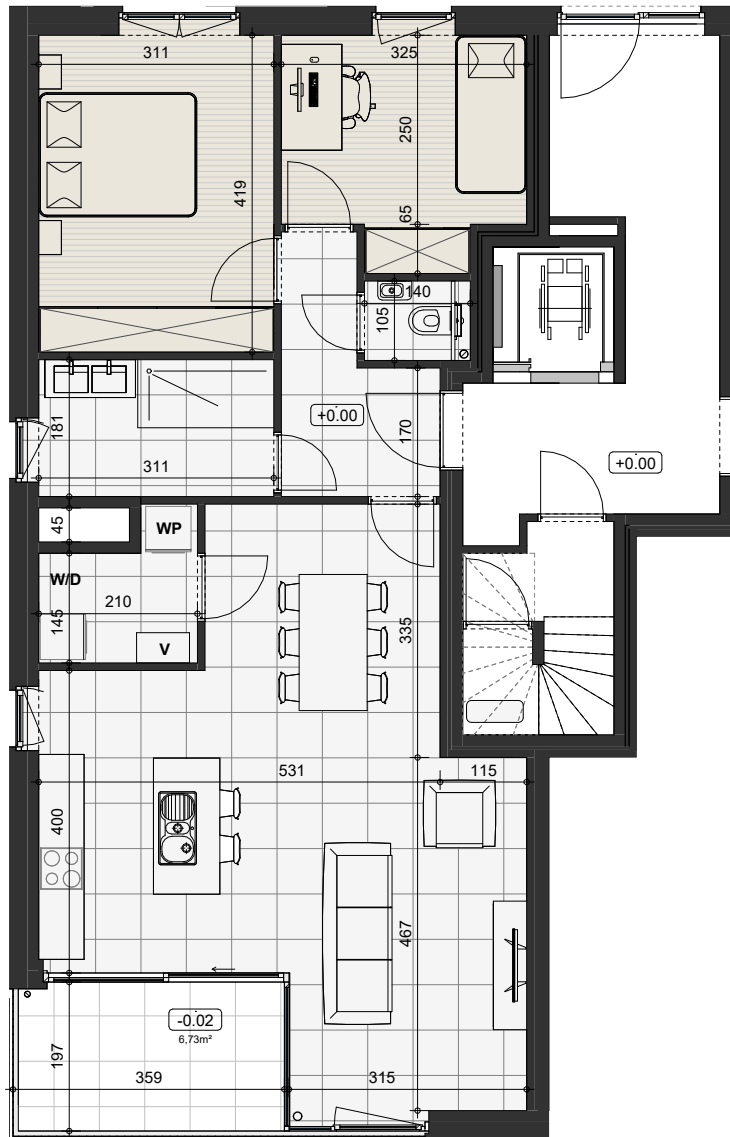

0m 1m 2m 3m 4m 5m

SCHAAL 1/100

 Tegels
 Laminaat
 Terrastegels

hb = hoogte borstwing (in cm)

smarhome
 ruimte voor een nieuw verhaal

1. Dit plan en de bepalingen van het verkoopslastenboek zijn steeds samen als 1 geheel te beschouwen.
2. De oppervlaktes en afmetingen, alsook de uitrusting, het meubilair en de keuken zijn louter illustratief en niet-contractueel.
3. De positie en de afmetingen van de toestellen zijn illustratief weergegeven.

PRISMA
 ARCHITECTEN

BOUDEWIJNLAAN 133
9300 AALST

APPARTEMENT B 0.2

2

1

90,92m²

6,73m²

PLAN

gelijkvloers

SITUERING

voorgevel Hogeweg

achtergevel Hogeweg