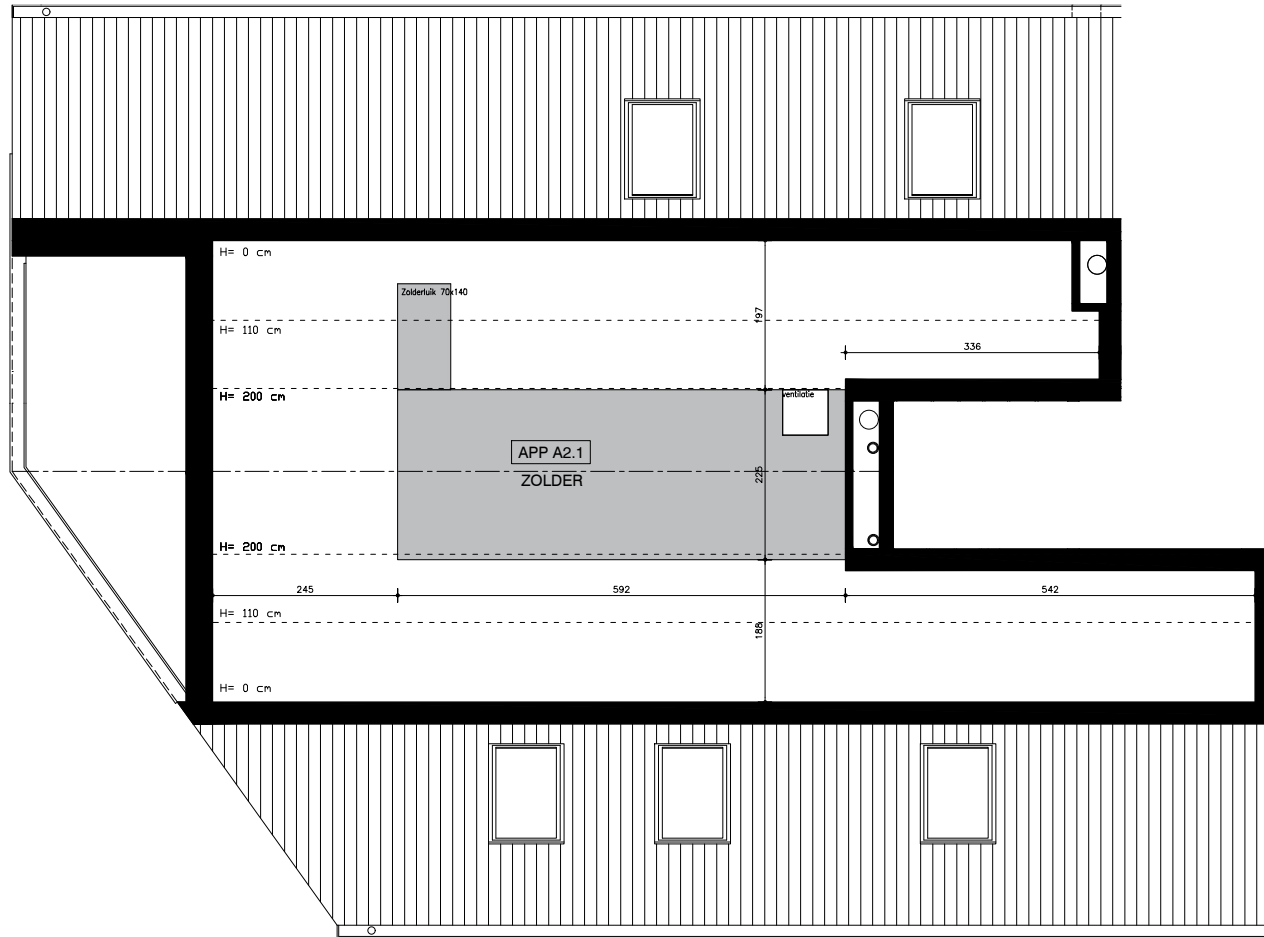

APPARTEMENT

INPLANTING

GEVEL

SITUERING

APPARTEMENT A2.1 - ZOLDER

1. Dit plan en bepalingen van het verkoopslastenboek zijn steeds samen als een geheel te beschouwen
2. De oppervlaktes en afmetingen, alsook de uitrusting, het meubilair en de keuken zijn louter illustratief en niet-contractueel
3. De positie en de afmetingen van de toestellen zijn illustratief weergegeven

APPARTEMENT

INPLANTING

GEVEL

SITUERING